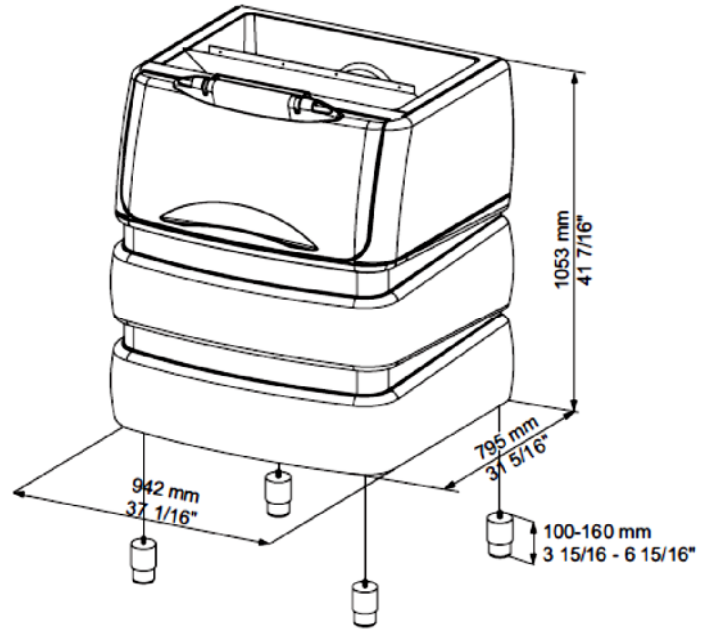

**Ice Bin**

**BIN 240 PE**

Capacidad de contenedor	240 kg
Dimensiones (LxPxH)	942 x 795 x 1053 mm
Peso	61 kg
Utilizable con :	C 150

- Polietileno moldeado, apto para entrar en contacto con productos alimenticios.
- Aislado altamente, evita que el hielo se derrita durante mucho tiempo.

**ICE CUBE**

**Lista de Tipo de cubo**