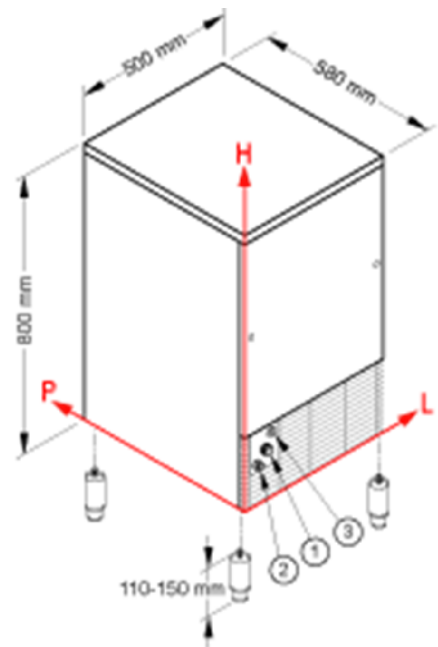

CB 425

Capacidad de contenedor	25 kg
Dimensiones (LxPxH)	500 x 580 x 800 mm
Peso	56 kg
Refrigerante:	R404A

- Fabricada en acero inoxidable.
- Aislado altamente, evita que el hielo se derrita durante mucho tiempo.
- El hielo producido cae en la tolva de recolección y está listo para cumplir con los requisitos de hielo incluso en los momentos pico de demanda.

Lista de Tipo de cubo

ICE CUBE