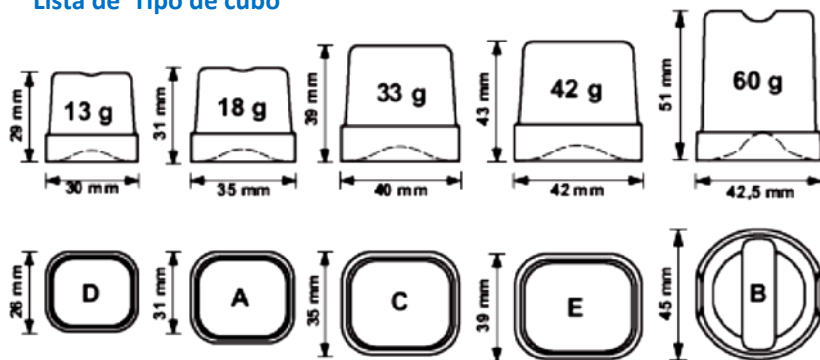

CB 425

Capacidad de contenedor	25 kg
Dimensiones (LxPxH)	500 x 580 x 800 mm
Peso	56 kg
Refrigerante:	R404A

- Fabricada en acero inoxidable.
- Aislado altamente, evita que el hielo se derrita durante mucho tiempo.
- El hielo producido cae en la tolva de recolección y está listo para cumplir con los requisitos de hielo incluso en los momentos pico de demanda.

Lista de Tipo de cubo

ICE CUBE